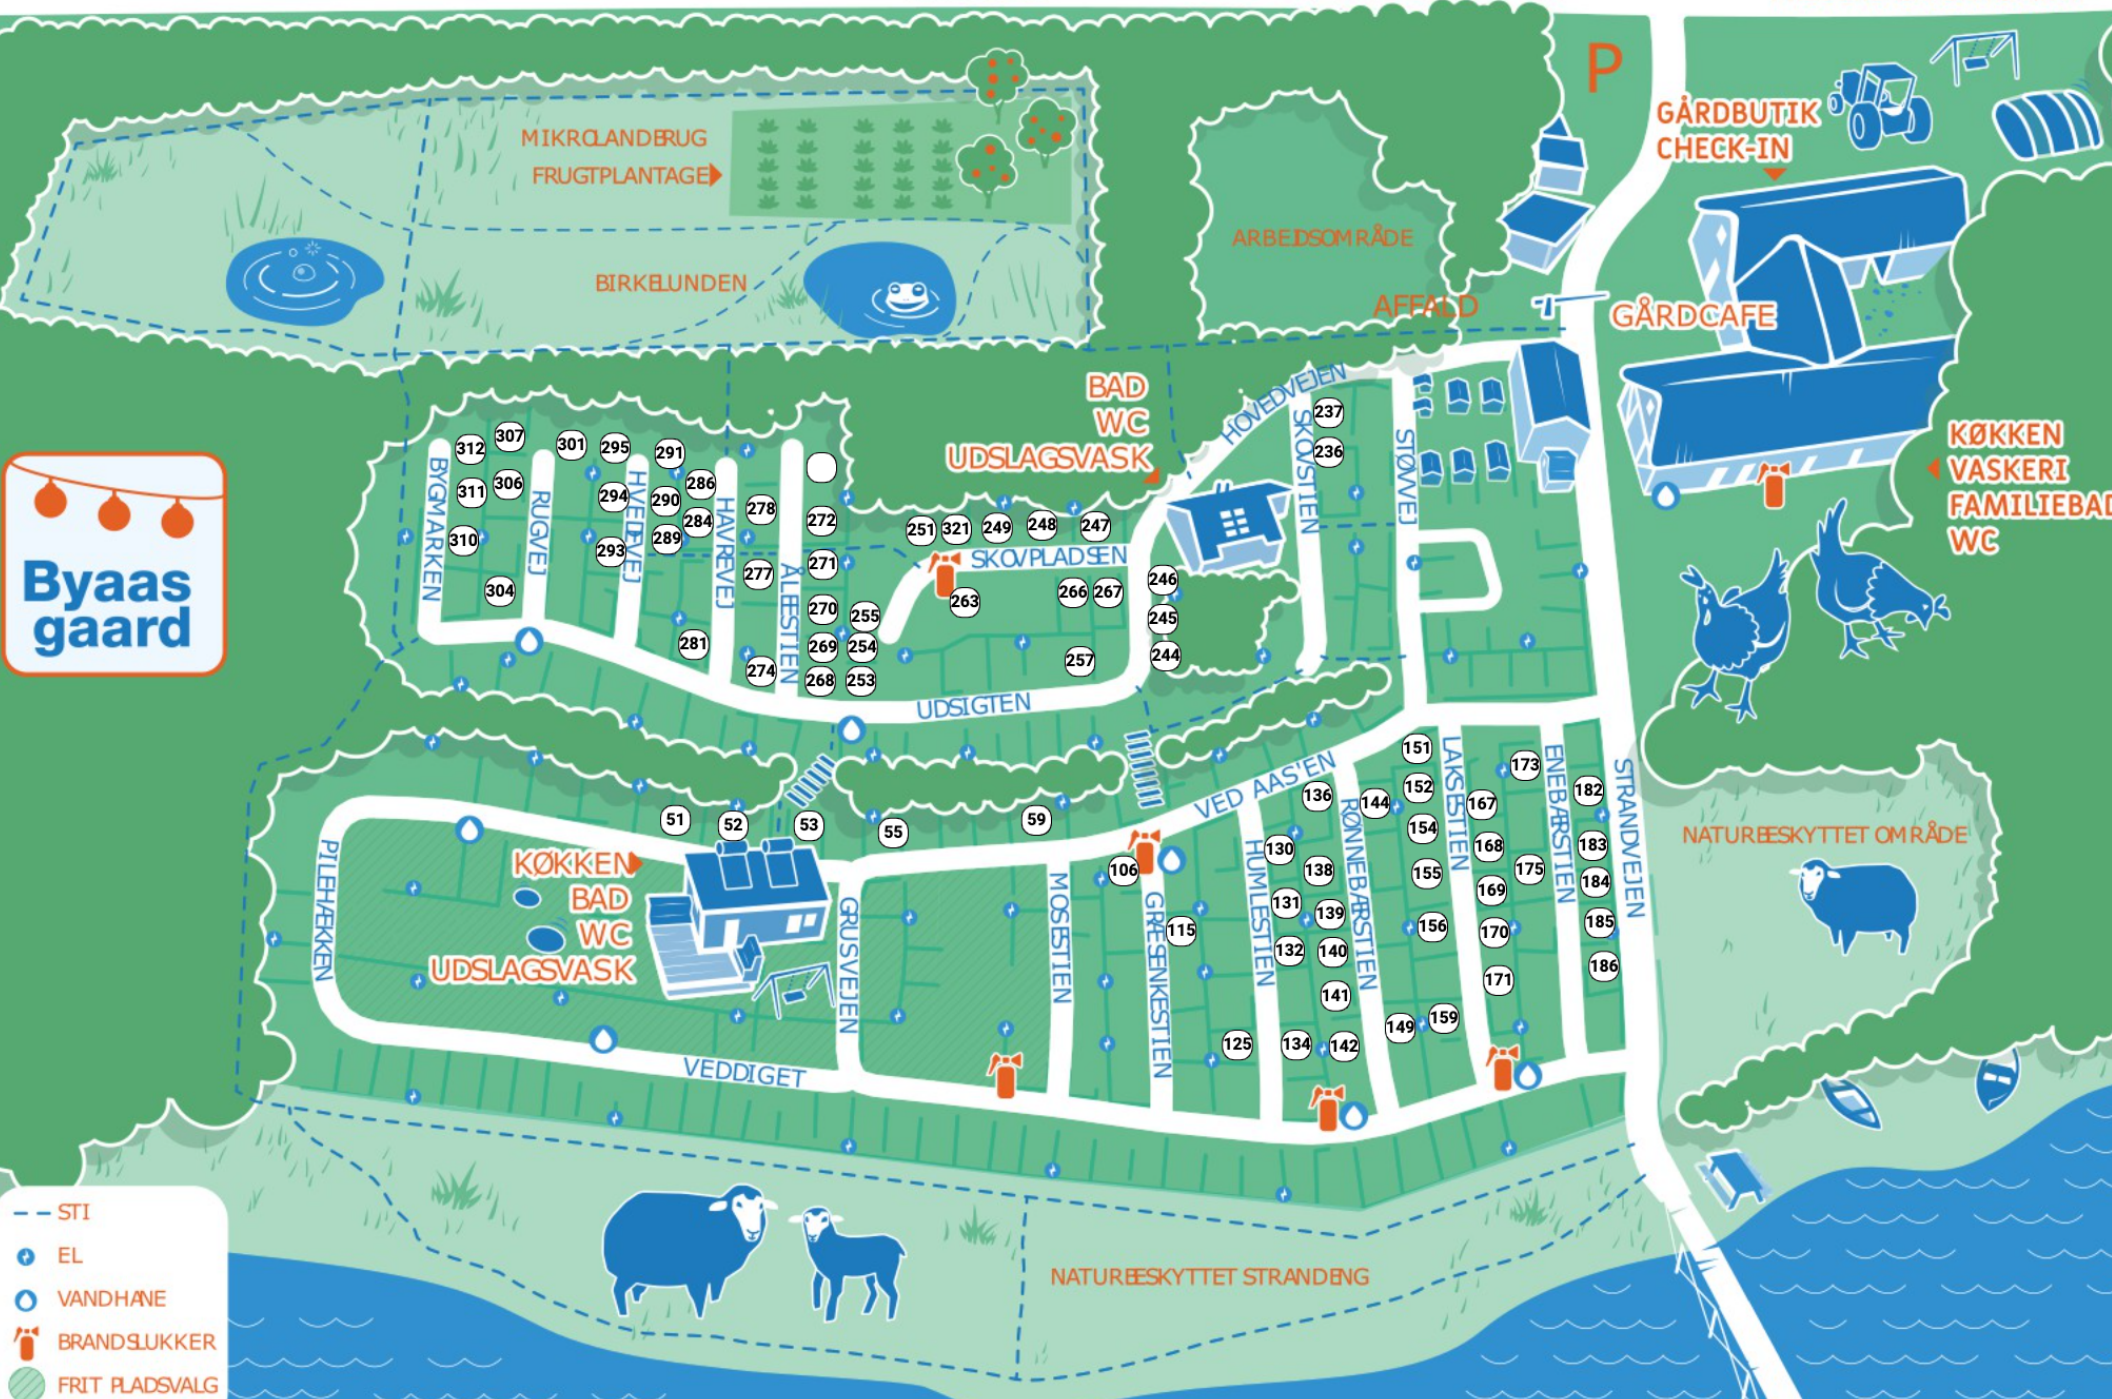

AMTSVEJEN

← HUNDESTED 7 KM

FREDERIKSVÆRK 5 KM →

- STI
- EL
- VANDHÅNE
- BRANDSLUKKER
- FRIT FLADSVÅLG

MIKROLANDBRUG  
FRUGTPLANTAGE

BIRKELUNDEN

ARBEDSOMRÅDE

AFFALD

BIGMARKEN

RUGVEJ

HVEJVEJ

HAVREVEJ

ÅLESTIEN

UDSIGTEN

HOVEDVEJEN

SKOUSTIEN

STØVEJ

PILEHÆKKEN

VEDDIGET

GRUSVEJEN

MOSESTIEN

VED AAS'EN

HUMLESTIEN

GRESENKISTIEN

RØNNEBÆRSTIEN

LAKSSTIEN

ENERBÆRSTIEN

STRANDVEJEN